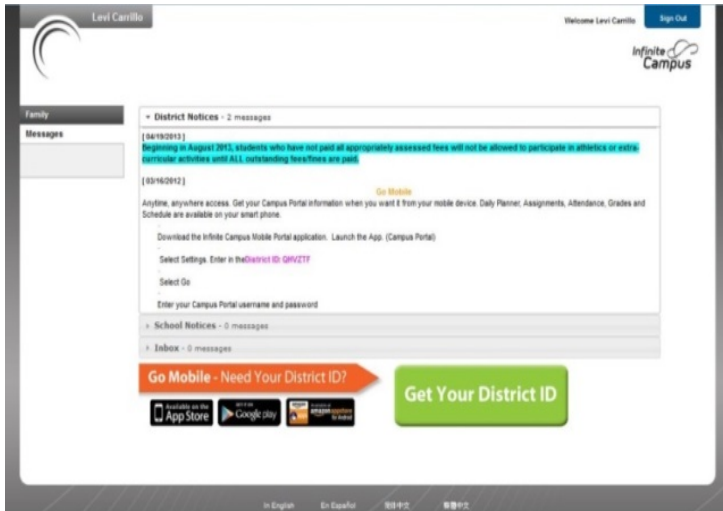

Instrucciones para usar Infinite Campus con su móvil

Paso 1: Crea su cuenta *Infinite Campus* para padres, junto con su nombre de usuario y contraseña. Después de crear su cuenta, podrá iniciar el proceso para usar Infinite Campus desde su teléfono móvil.

Paso 2: Entre a su App Store, Google Play o Amazon App Store (depende de su tipo de celular).

Baje la aplicación de Infinite Campus

y haga clic en **OPEN**

Paso 3: Ingrese el número de identificación del distrito (District ID): **QHVZTF**