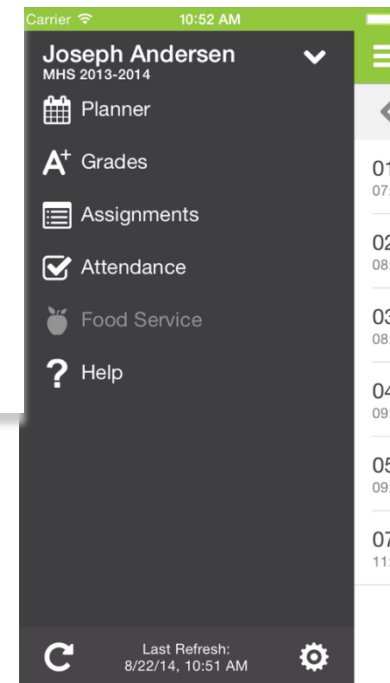

Paso 2: Entre a su App Store, Google Play o Amazon App Store (depende de su tipo de celular).

Baje la aplicación de Infinite Campus

y haga clic en **OPEN**

Paso 3: Ingrese el número de identificación del distrito (District ID): **QHVZTF**

Paso 4: Ingrese su nombre de usuario y contraseña de Infinite Campus y haga clic en **Login**

Paso 5: Después de ingresar, el menú principal aparecerá. Usted ya puede usar su cuenta de Infinite Campus en su móvil.