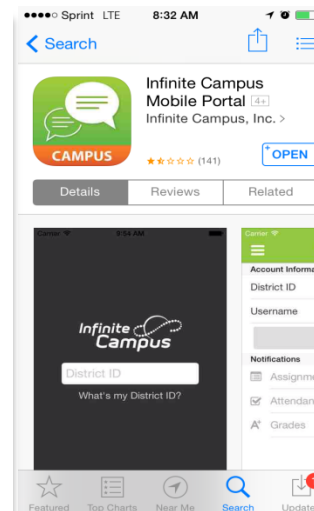

Instrucciones para usar Infinite Campus con su móvil

Paso 1: Crea su cuenta *Infinite Campus* para padres, junto con su nombre de usuario y contraseña. Después de crear su cuenta, podrá iniciar el proceso para usar Infinite Campus desde su teléfono móvil.

Paso 2: Entre a su App Store, Google Play o Amazon App Store (depende de su tipo de celular).

Baje la aplicación de Infinite Campus

y haga clic en **OPEN**

Paso 3: Ingrese el número de identificación del distrito (District ID): **QHVZTF**