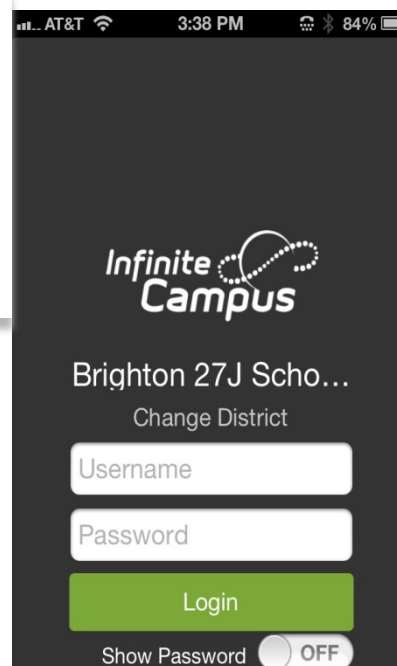

Paso 2: Entre a su App Store, Google Play o Amazon App Store (depende de su tipo de celular).

Baje la aplicación de Infinite Campus

y haga clic en **OPEN**

Paso 3: Ingrese el número de identificación del distrito (District ID): **QHVZTF**