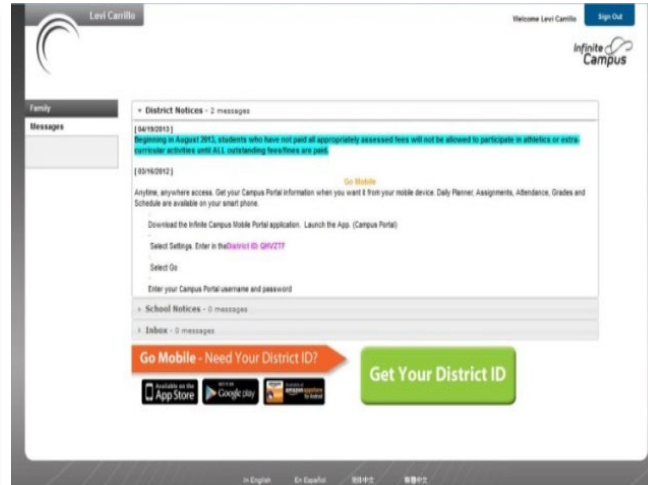

## ИНСТРУКЦИИ К МОБИЛЬНОМУ ПРИЛОЖЕНИЮ

**Шаг 1:** Создайте на компьютере свой аккаунт в портале «Инфинитный кампус», включая имя пользователя и пароль.

После того как вы создали аккаунт на компьютере, вы сможете пользоваться порталом через смартфон.

**Шаг 2:** Выйдите в магазин приложений: *App Store*, *Google Play* или *Amazon App Store* (в зависимости от вашего телефона).

Загрузите приложение Infinite Campus и нажмите **открыть (open)**.

**Шаг 3:** Введите название округа: **Brighton 27J School**, и нажмите поиск (**Search**).