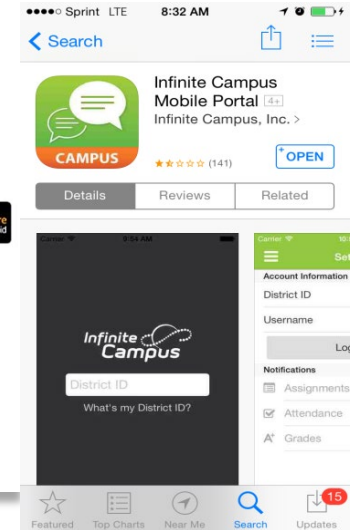

## ИНСТРУКЦИИ К МОБИЛЬНОМУ ПРИЛОЖЕНИЮ

**Шаг 1:** Создайте на компьютере свой аккаунт в портале «Инфинитный кампус», включая имя пользователя и пароль.

После того как вы создали аккаунт на компьютере, вы сможете пользоваться порталом через смартфон.

**Шаг 2:** Выйдите в магазин приложений: *App Store*, *Google Play* или *Amazon App Store* (в зависимости от вашего телефона).

Загрузите приложение Infinite Campus и нажмите **открыть (open)**.

**Шаг 3:** Введите название округа: **Brighton 27J School**, и нажмите поиск (**Search**).