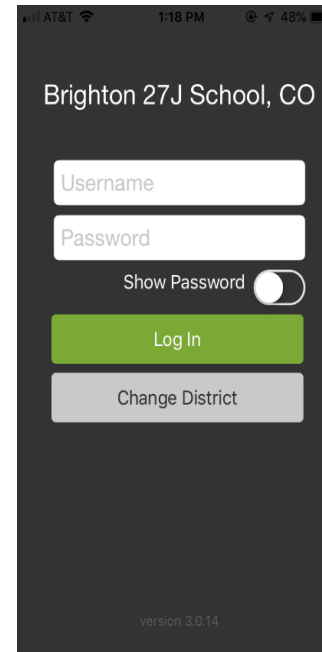

## ИНСТРУКЦИИ К МОБИЛЬНОМУ ПРИЛОЖЕНИЮ

**Шаг 1:** Создайте на компьютере свой аккаунт в портале «Инфинитный кампус», включая имя пользователя и пароль.

После того как вы создали аккаунт на компьютере, вы сможете пользоваться порталом через смартфон.

**Шаг 2:** Выйдите в магазин приложений: *App Store*, *Google Play* или *Amazon App Store* (в зависимости от вашего телефона).

Загрузите приложение Infinite Campus и нажмите **открыть (open)**.

**Шаг 3:** Введите название округа: **Brighton 27J School**, и нажмите поиск (**Search**).

**Step 4:** Введите свое имя пользователя и пароль и войдите в систему (**Login**).

**Step 5:** После входа в систему появится главная страница. Теперь вы сможете пользоваться порталом на своем смартфоне.