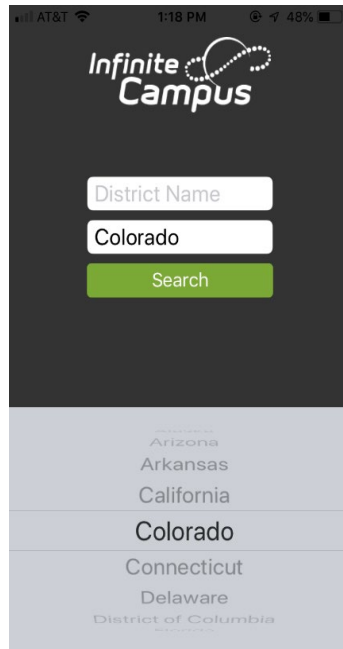

## ИНСТРУКЦИИ К МОБИЛЬНОМУ ПРИЛОЖЕНИЮ

**Шаг 1:** Создайте на компьютере свой аккаунт в портале «Инфинитный кампус», включая имя пользователя и пароль.

После того как вы создали аккаунт на компьютере, вы сможете пользоваться порталом через смартфон.

**Шаг 2:** Выйдите в магазин приложений: *App Store*, *Google Play* или *Amazon App Store* (в зависимости от вашего телефона).

Загрузите приложение Infinite Campus и нажмите **открыть (open)**.

**Шаг 3:** Введите название округа: **Brighton 27J School**, и нажмите поиск (**Search**).